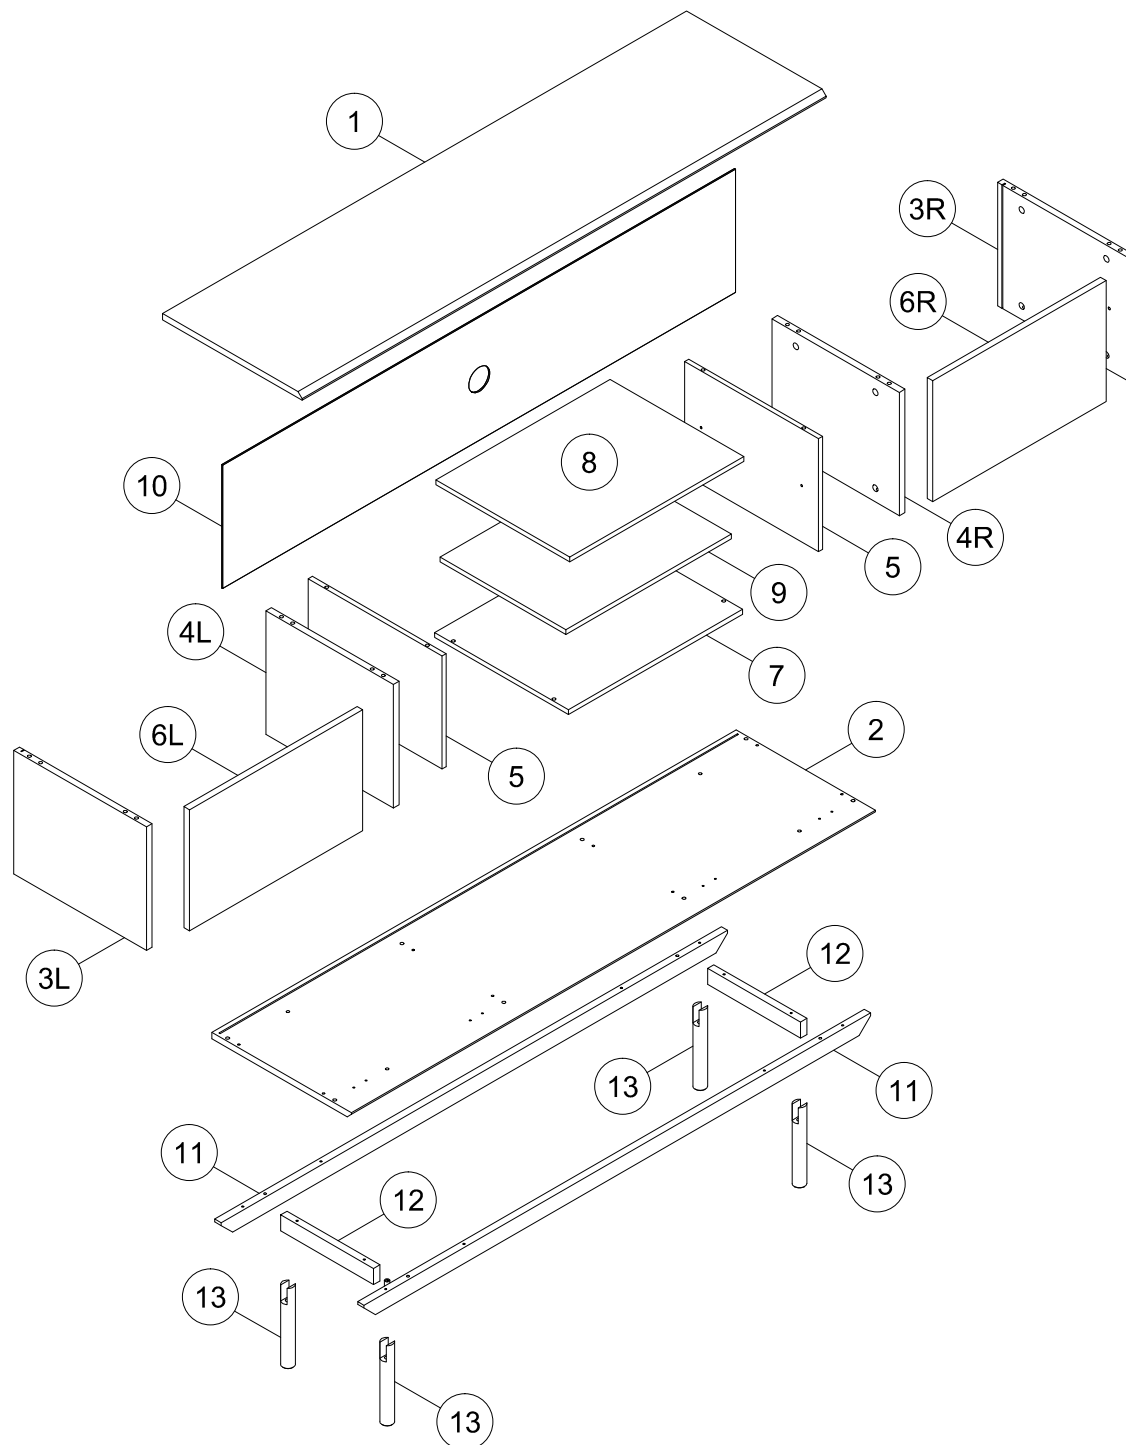

IRTV150

- (D) Montageanleitung
- (FR) Notice de montage
- (NL) Handleiding voor de montage
- (CZ) Montážní návod
- (HU) Szerelési útmutató
- (TR) Montaj talimati
- (GB) Assembly Instructions
- (IT) Istruzioni di montaggio
- (PL) Instrukcja montażu
- (SK) Návod na montáž
- (RO) Instrucțiuni de montaj
- (RU) Инструкции по монтажу

1	1500	399	18	x1	1 / 1
2	1500	399	18	x1	1 / 1
3L	380	306	16	x1	1 / 1
3R	380	306	16	x1	1 / 1
4L	365	306	16	x1	1 / 1
4R	365	306	16	x1	1 / 1
5	383	280	12	x2	1 / 1
6L	496	300	16	x1	1 / 1
6R	496	300	16	x1	1 / 1
7	498	383	12	x1	1 / 1
8	498	383	12	x1	1 / 1
9	474	360	12	x1	1 / 1
10	1480	318	2.5	x1	1 / 1
11	1450	40	18	x2	1 / 1
12	266	40	18	x2	1 / 1
13	200	30	x4	1 / 1	

N 3x20 x6 	ND 3.5x16 x19 	F 4x20 x2 		
A 8x32 x16 	Z x8 	C x16 	X x16 	TA x1 
NS 3.5x13 x4 	K2 x2 	B x16 	W+H2 x4 	O x2 
GLUE x1 	HD2 6x80 x4 	W 4x55 x12 	AB 6x35 x8 	ZP x4 

30 min

2

30 min

3

4

5

6

7

8

9

10

11

12

13

14