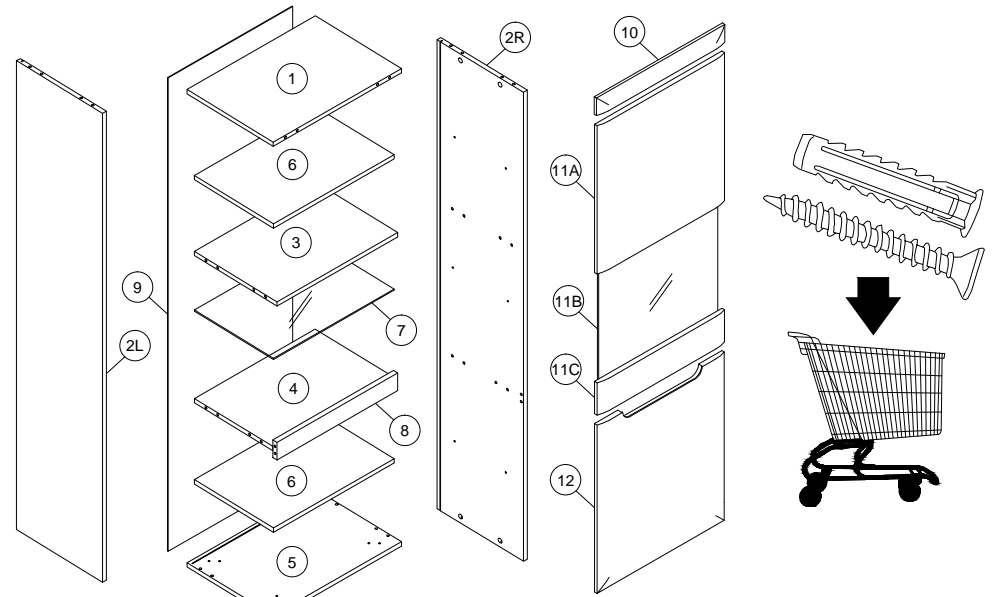

## NWT53

- (D) Montageanleitung
- (FR) Notice de montage
- (NL) Handleiding voor de montage
- (CZ) Montážní návod
- (HU) Szerelési útmutató
- (TR) Montaj talimatı

- (GB) Assembly Instructions
- (IT) Istruzioni di montaggio
- (PL) Instrukcja montażu
- (SK) Návod na montáž
- (RO) Instrucțiuni de montaj
- (RU) Инструкции по монтажу

1	534	380	16	x1	1 / 2		
2L	1738	380	16	x1	1 / 2	8	501 65 16 x1 2 / 2
2R	1738	380	16	x1	1 / 2	9	1750 514 2.5 x1 1 / 2
3	501	342	16	x1	1 / 2	10	534 65 18 x1 2 / 2
4	501	342	16	x1	1 / 2	11A	550 530 18 x1 2 / 2
5	534	380	16	x1	1 / 2	11B	496 466 4 x1 2 / 2
6	501	342	16	x2	2 / 2	11C	530 120 18 x1 2 / 2
7	500	341	4	x1	2 / 2	12	624 530 18 x1 2 / 2