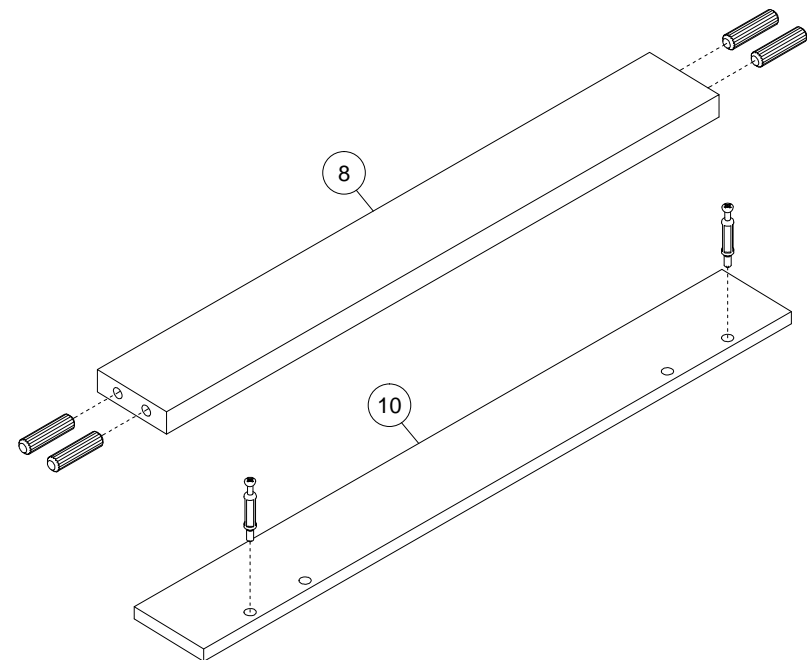

## NWT53

- (D) Montageanleitung
- (FR) Notice de montage
- (NL) Handleiding voor de montage
- (CZ) Montážní návod
- (HU) Szerelési útmutató
- (TR) Montaj talimatı

- (GB) Assembly Instructions
- (IT) Istruzioni di montaggio
- (PL) Instrukcja montażu
- (SK) Návod na montáž
- (RO) Instrucțiuni de montaj
- (RU) Инструкции по монтажу

1	534	380	16	x1	1 / 2		
2L	1738	380	16	x1	1 / 2	8	501 65 16 x1 2 / 2
2R	1738	380	16	x1	1 / 2	9	1750 514 2.5 x1 1 / 2
3	501	342	16	x1	1 / 2	10	534 65 18 x1 2 / 2
4	501	342	16	x1	1 / 2	11A	550 530 18 x1 2 / 2
5	534	380	16	x1	1 / 2	11B	496 466 4 x1 2 / 2
6	501	342	16	x2	2 / 2	11C	530 120 18 x1 2 / 2
7	500	341	4	x1	2 / 2	12	624 530 18 x1 2 / 2