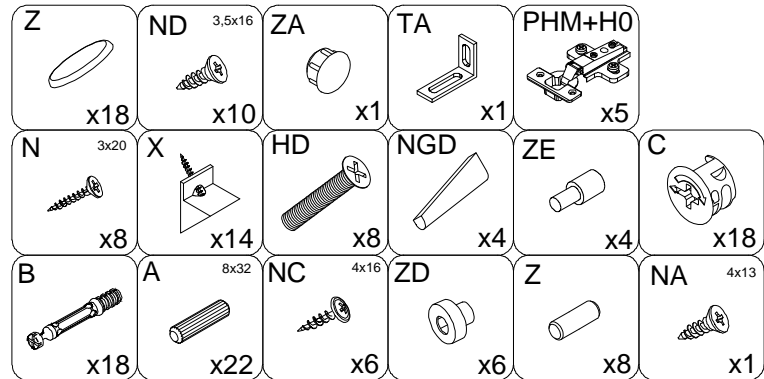

## NWT53

- (D) Montageanleitung
- (FR) Notice de montage
- (NL) Handleiding voor de montage
- (CZ) Montážní návod
- (HU) Szerelési útmutató
- (TR) Montaj talimatı

- (GB) Assembly Instructions
- (IT) Istruzioni di montaggio
- (PL) Instrukcja montażu
- (SK) Návod na montáž
- (RO) Instrucțiuni de montaj
- (RU) Инструкции по монтажу

1	534	380	16	x1	1 / 2		
2L	1738	380	16	x1	1 / 2	8	501 65 16 x1 2 / 2
2R	1738	380	16	x1	1 / 2	9	1750 514 2.5 x1 1 / 2
3	501	342	16	x1	1 / 2	10	534 65 18 x1 2 / 2
4	501	342	16	x1	1 / 2	11A	550 530 18 x1 2 / 2
5	534	380	16	x1	1 / 2	11B	496 466 4 x1 2 / 2
6	501	342	16	x2	2 / 2	11C	530 120 18 x1 2 / 2
7	500	341	4	x1	2 / 2	12	624 530 18 x1 2 / 2