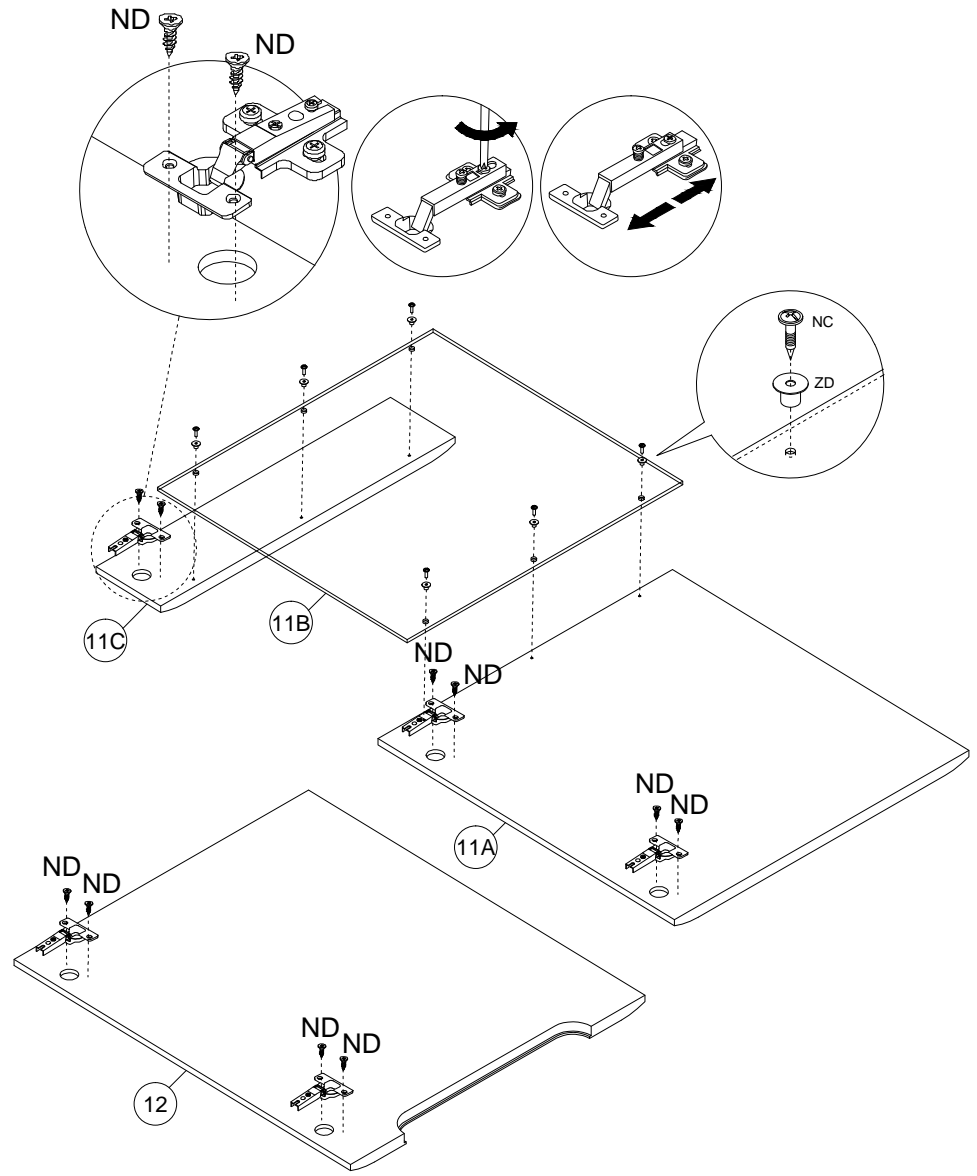

## NWT53

- (D) Montageanleitung
- (FR) Notice de montage
- (NL) Handleiding voor de montage
- (CZ) Montážní návod
- (HU) Szerelési útmutató
- (TR) Montaj talimatı

- (GB) Assembly Instructions
- (IT) Istruzioni di montaggio
- (PL) Instrukcja montażu
- (SK) Návod na montáž
- (RO) Instrucțiuni de montaj
- (RU) Инструкции по монтажу

1	534	380	16	x1	1 / 2		
2L	1738	380	16	x1	1 / 2	8	501 65 16 x1 2 / 2
2R	1738	380	16	x1	1 / 2	9	1750 514 2.5 x1 1 / 2
3	501	342	16	x1	1 / 2	10	534 65 18 x1 2 / 2
4	501	342	16	x1	1 / 2	11A	550 530 18 x1 2 / 2
5	534	380	16	x1	1 / 2	11B	496 466 4 x1 2 / 2
6	501	342	16	x2	2 / 2	11C	530 120 18 x1 2 / 2
7	500	341	4	x1	2 / 2	12	624 530 18 x1 2 / 2

2

3

4

5

ND 3,5x16 x10	ZD x6
PHM+H0 x5	NC 4x16 x6

6

7

8

9

10

- ZA  
  
x1
- TA  
  
x1
- Z  
  
x8
- ZE  
  
x4

11